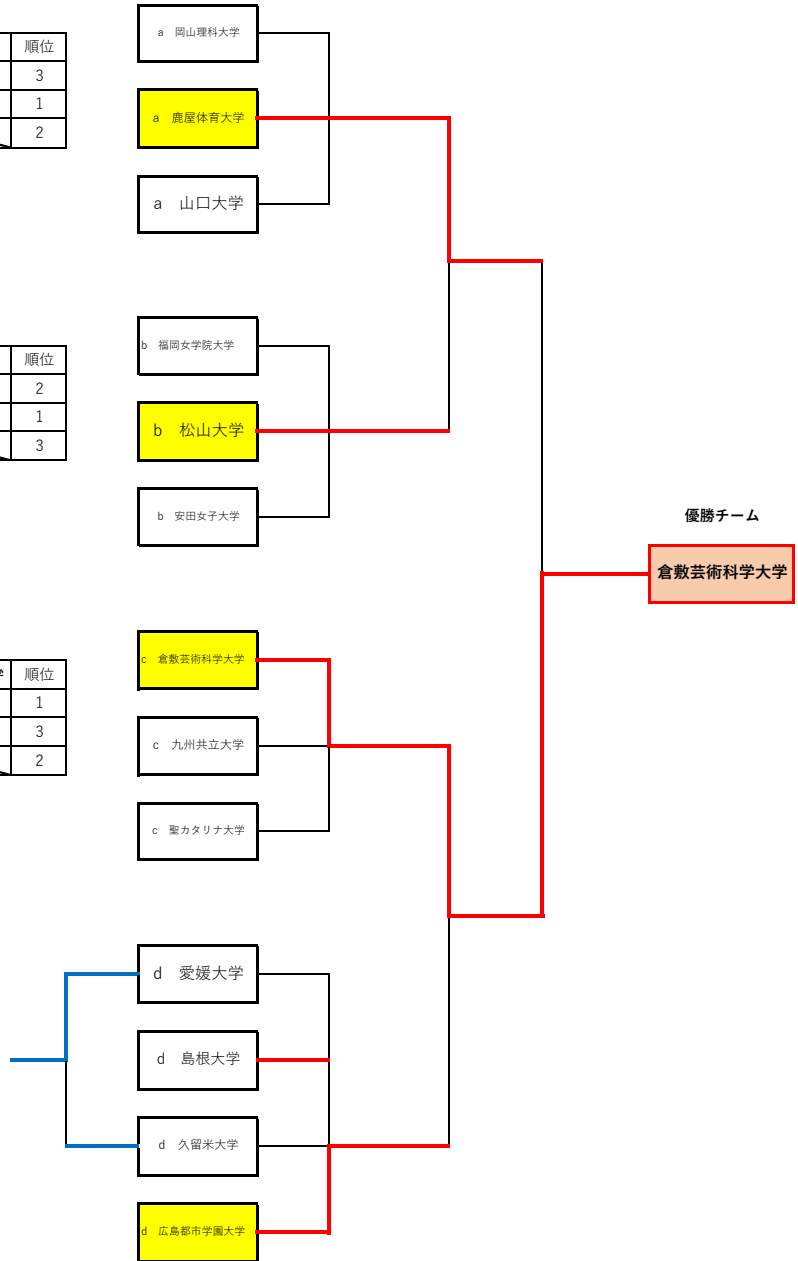

女子トーナメント表

	a 岡山理科大学	a 鹿屋体育大学	a 山口大学	順位
a 岡山理科大学		●19-122	●59-78	3
a 鹿屋体育大学	○122-19		○96-41	1
a 山口大学	○78-59	●41-96		2

	b 福岡女学院大学	b 松山大学	b 安田女子大学	順位
b 福岡女学院大学		●70-104	○74-52	2
b 松山大学	○104-70		○133-61	1
b 安田女子大学	●52-74	●61-133		3

	c 倉敷芸術科学大学	c 九州共立大学	c 聖カタリナ大学	順位
c 倉敷芸術科学大学		○75-74		1
c 九州共立大学	●74-75		●70-91	3
c 聖カタリナ大学	○91-70			2