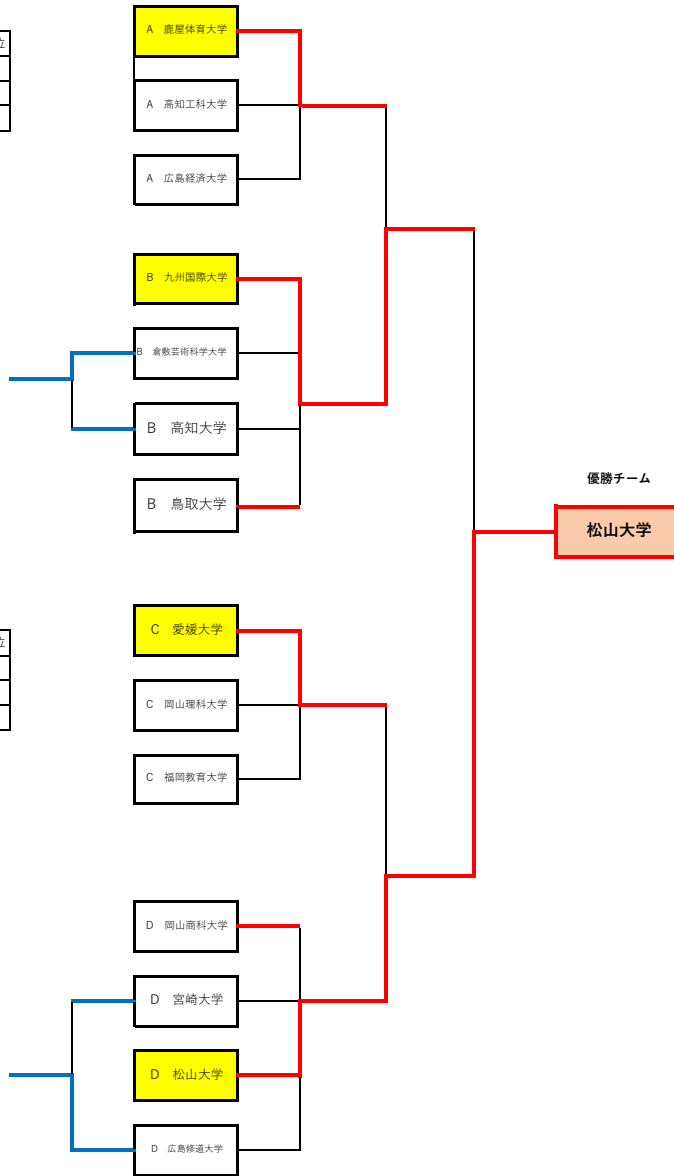

# 男子トーナメント表

	A 鹿屋体育大学	A 高知工科大学	A 広島経済大学	順位
A 鹿屋体育大学		○95-52	○102-40	1
A 高知工科大学	●52-95		●52-74	3
A 広島経済大学	●40-102	○74-52		2

	C 愛媛大学	C 岡山理科大学	C 福岡教育大学	順位
C 愛媛大学		○76-68	○79-65	1
C 岡山理科大学	●69-76		●67-92	3
C 福岡教育大学	●65-79	○92-57		2

# 女子トーナメント表

	a 岡山理科大学	a 鹿屋体育大学	a 山口大学	順位
a 岡山理科大学		●19-122	●59-78	3
a 鹿屋体育大学	○122-19		○96-41	1
a 山口大学	○78-59	●41-96		2

	b 福岡女学院大学	b 松山大学	b 安田女子大学	順位
b 福岡女学院大学		●70-104	○74-52	2
b 松山大学	○104-70		○133-61	1
b 安田女子大学	●52-74	●61-133		3

	c 倉敷芸術科学大学	c 九州共立大学	c 聖カタリナ大学	順位
c 倉敷芸術科学大学		○75-74		1
c 九州共立大学	●74-75		●70-91	3
c 聖カタリナ大学	○91-70			2